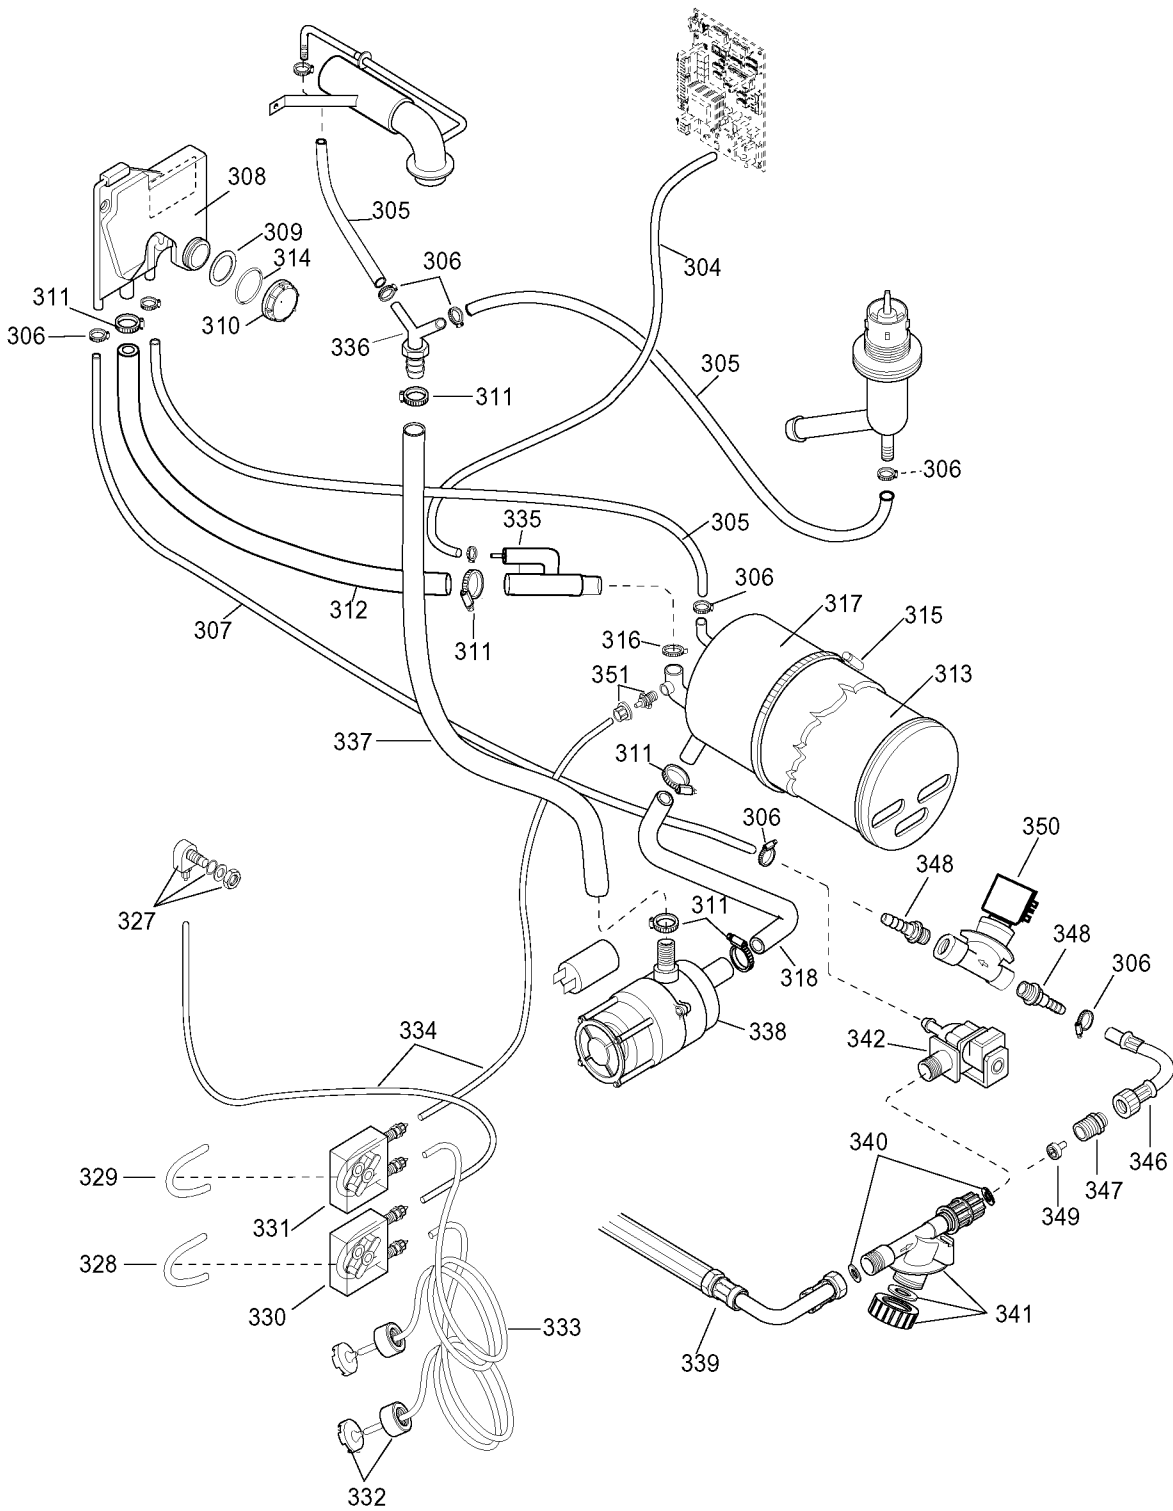

LAVASTOVIGLIE A CAPOTTINA da 1000 / 1200 piatti/h
HOOD TYPE DISHWASHER up to 1000 / 1200 dishes/h**LS 10 / LS 12**

Code	Type	Ref.	Page	Code	Type	Ref.	Page
504100	LS10	a	2 3 4 5	504128	LS12CW	q	2 3 4 5
504102	LS10UK/DP	b	2 3 4 5	504129	HT1200DEK	z	2 3 4 5
504104	ECOTEMP12	w	2 3 4 5	504153	LS12HD	r	2 3 4 5
504105	LS10/60Hz	c	2 3 4 5	504161	LS12UK/3CW	s	2 3 4 5
504107	Ls10CW	d	2 3 4 5	504163	LS12AU	t	2 3 4 5 6
504108	LS10INS	e	2 3 4 5	504164	LS12UK/DPCW	u	2 3 4 5
504109	HT1200INS DEK	y	2 3 4 5	504165	ECOTEMP12SW	x	2 3 4 5
504111	LS10/9SWEDISH	f	2 3 4 5	504178	LS12CW INS	v	2 3 4 5
504114	LS10/DP	g	2 3 4 5	504190	LS12 ASIA	G	2 3 4 5
504115	LS10HD	h	2 3 4 5	698050	HT1200	A	2 3 4 5
504118	LS10/UK/1	k	2 3 4 5	698051	HT1000	D	2 3 4 5
504119	LS10UK/3	l	2 3 4 5	698052	HT1000 INS	E	2 3 4 5
504120	LS12INS	m	2 3 4 5	698053	HT1200 INS	B	2 3 4 5
504121	LS12	n	2 3 4 5	698054	HT1000 DP	F	2 3 4 5
504122	LS12DP	o	2 3 4 5	698055	HT1200 DP	C	2 3 4 5
504125	LS12/60Hz	p	2 3 4 5				

Pag.	Indice
2	Vista generale
3	Componenti idraulici
4	Circuito idraulico
5	Componenti elettrici
6	Componenti AU
7-9	Lista ricambi

Index
Main view
Hydraulic components
Hydraulic circuit
Electrical components
AU components
Spare parts list

Marchio / Brand: Z - Dek - Eco - A
Paese / Country: Tutti / All

ill. 641002p1

LS_10 -12 \ Zan\ 641002

Da Ser. Nr. / From ser. nr.: /944

Page: 2

Ed.01-02

Doc. Nr.: **6-41 002**

ill. 641002p2

ill. 641002p3

Da Ser. Nr. / From ser. nr.: /944

Page: 4 Ed.01-08

Doc. Nr.: **6-41 002**

ill. 641002p4

LS_10_-12 \ Zan\ 641002

ill. 641002p5