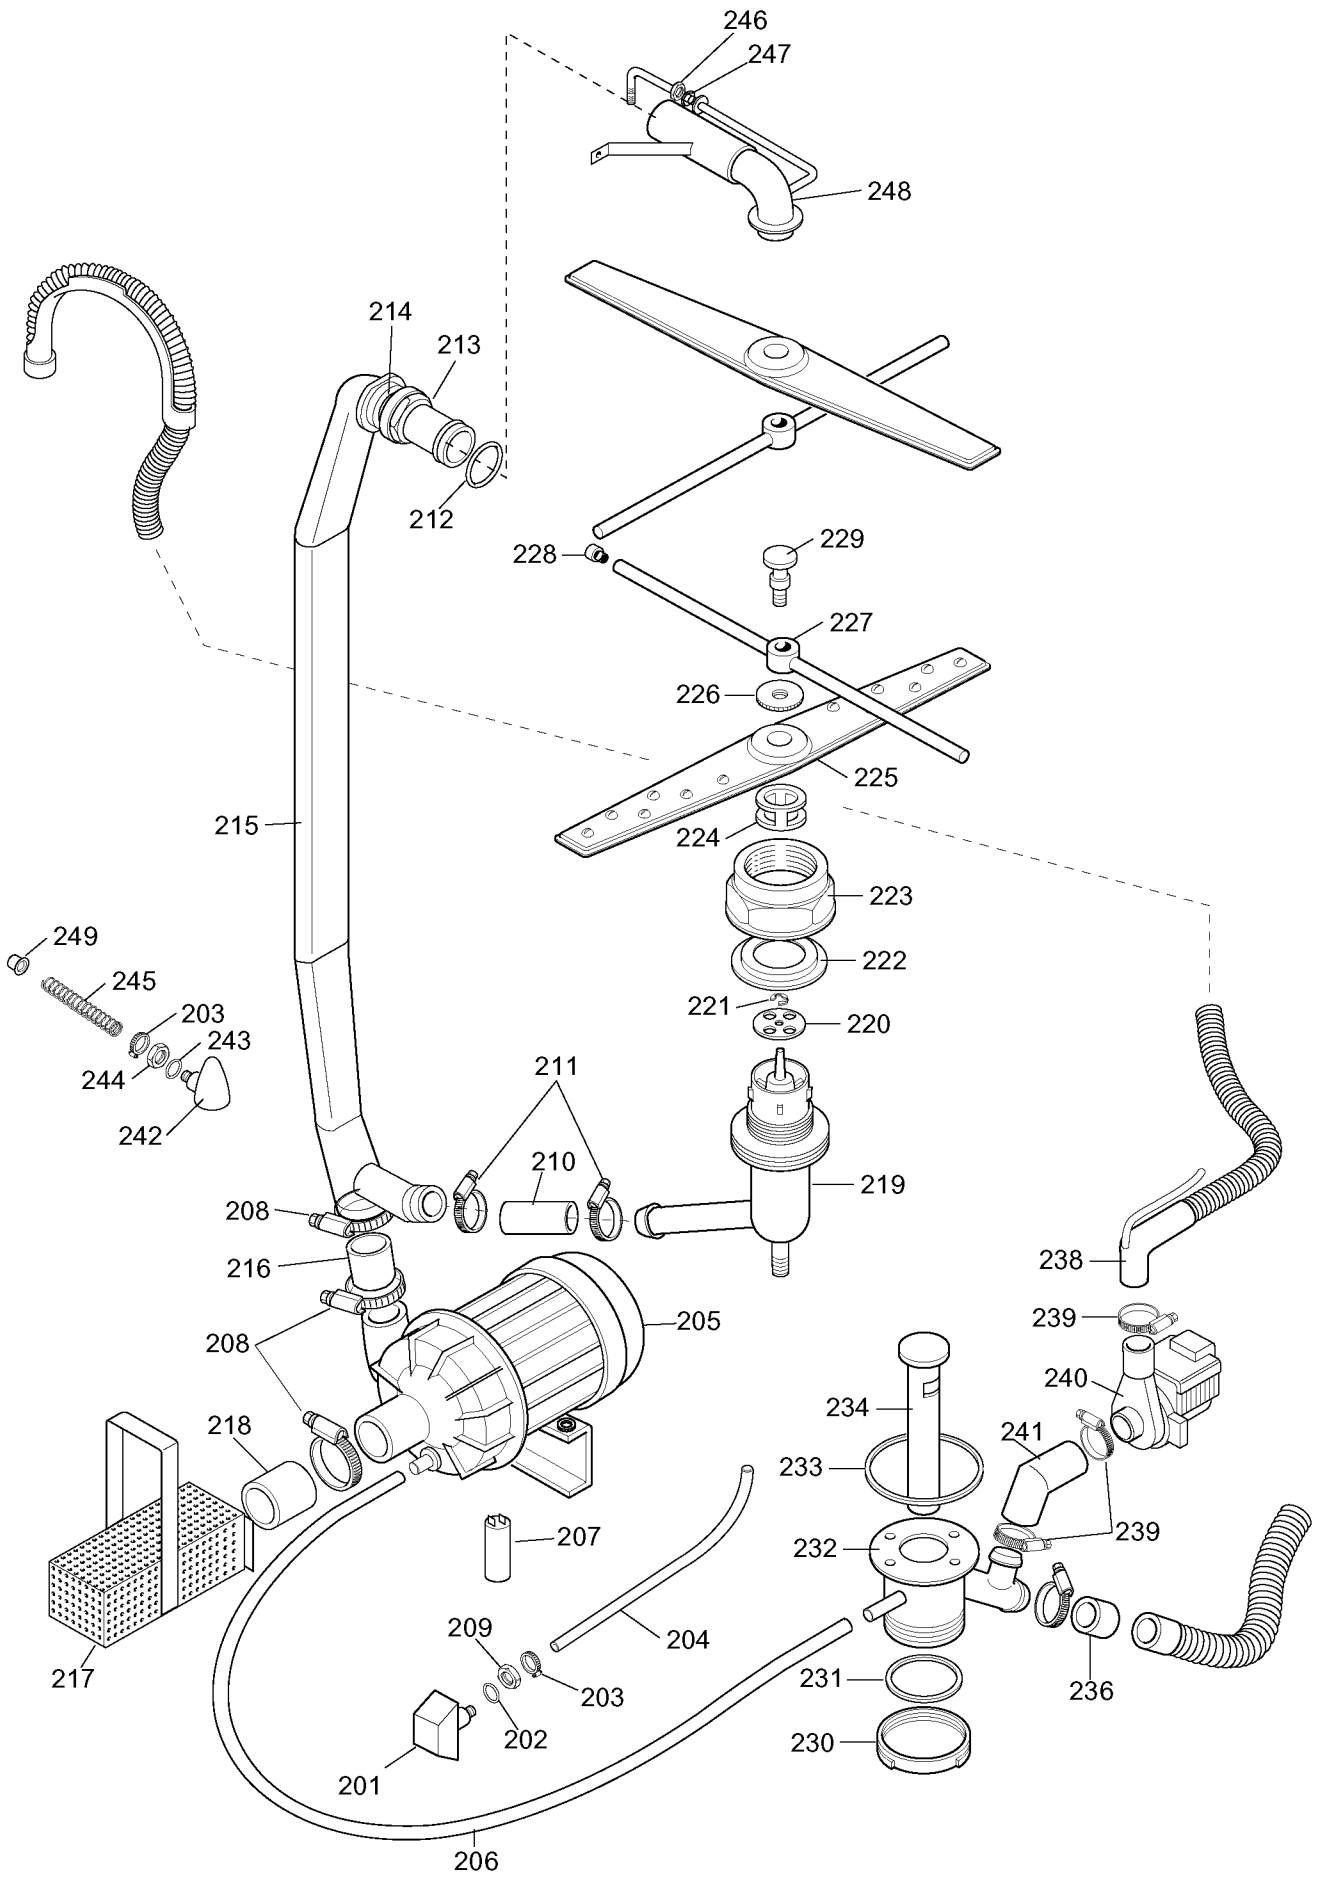

LAVASTOVIGLIE A CAPOTTINA da 1000 / 1200 piatti/h
HOOD TYPE DISHWASHER up to 1000 / 1200 dishes/h**LS 10 / LS 12**

Code	Type	Ref.	Page	Code	Type	Ref.	Page
504100	LS10	a	2 3 4 5	504128	LS12CW	q	2 3 4 5
504102	LS10UK/DP	b	2 3 4 5	504129	HT1200DEK	z	2 3 4 5
504104	ECOTEMP12	w	2 3 4 5	504153	LS12HD	r	2 3 4 5
504105	LS10/60Hz	c	2 3 4 5	504161	LS12UK/3CW	s	2 3 4 5
504107	Ls10CW	d	2 3 4 5	504163	LS12AU	t	2 3 4 5 6
504108	LS10INS	e	2 3 4 5	504164	LS12UK/DPCW	u	2 3 4 5
504109	HT1200INS DEK	y	2 3 4 5	504165	ECOTEMP12SW	x	2 3 4 5
504111	LS10/9SWEDISH	f	2 3 4 5	504178	LS12CW INS	v	2 3 4 5
504114	LS10/DP	g	2 3 4 5	504190	LS12 ASIA	G	2 3 4 5
504115	LS10HD	h	2 3 4 5	698050	HT1200	A	2 3 4 5
504118	LS10/UK/1	k	2 3 4 5	698051	HT1000	D	2 3 4 5
504119	LS10UK/3	l	2 3 4 5	698052	HT1000 INS	E	2 3 4 5
504120	LS12INS	m	2 3 4 5	698053	HT1200 INS	B	2 3 4 5
504121	LS12	n	2 3 4 5	698054	HT1000 DP	F	2 3 4 5
504122	LS12DP	o	2 3 4 5	698055	HT1200 DP	C	2 3 4 5
504125	LS12/60Hz	p	2 3 4 5				

Pag.	Indice
2	Vista generale
3	Componenti idraulici
4	Circuito idraulico
5	Componenti elettrici
6	Componenti AU
7-9	Lista ricambi

Index
Main view
Hydraulic components
Hydraulic circuit
Electrical components
AU components
Spare parts list

Marchio / Brand: Z - Dek - Eco - A
Paese / Country: Tutti / All

ill. 641002p1

LS_10 -12 \ Zan\ 641002

Da Ser. Nr. / From ser. nr.: /944

Page: 2

Ed.01-02

Doc. Nr.: **6-41 002**

ill. 641002p2

ill. 641002p3

Da Ser. Nr. / From ser. nr.: /944

Page: 4 Ed.01-08

Doc. Nr.: **6-41 002**

ill. 641002p4

LS_10_-12 \ Zan\ 641002

ill. 641002p5